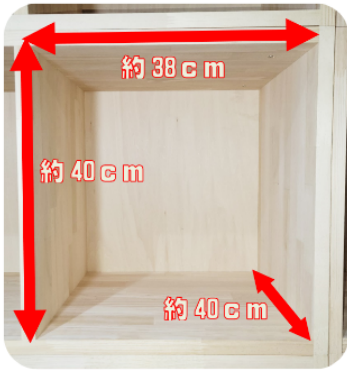

JOIN US!

一箱の本棚から、あなたと地域がつながります。

お気に入りの本、自慢のクラフト、好きな雑貨、ペット、レシピ。
この棚はいろんな人の個性の詰め合わせです。それぞれがその個性を尊重することで、見えない交流が生まれる(かもしれない)。誰かがこの棚を通じてあなたのことを知り、新たな共感や発見が生まれる(かもしれない)。一箱本棚オーナー制度は、ひとりひとりの個性の発信によって新しいつながりを育てていく、共感と共有の仕組みです。

40cm四方の小さな本棚、
ここがあなたの発信基地です。

- ■40cm四方の本棚をご自由にレイアウトして使っていただけます。
- ■好きな本を展示し閲覧してもらえます。貸し出しも可能です。